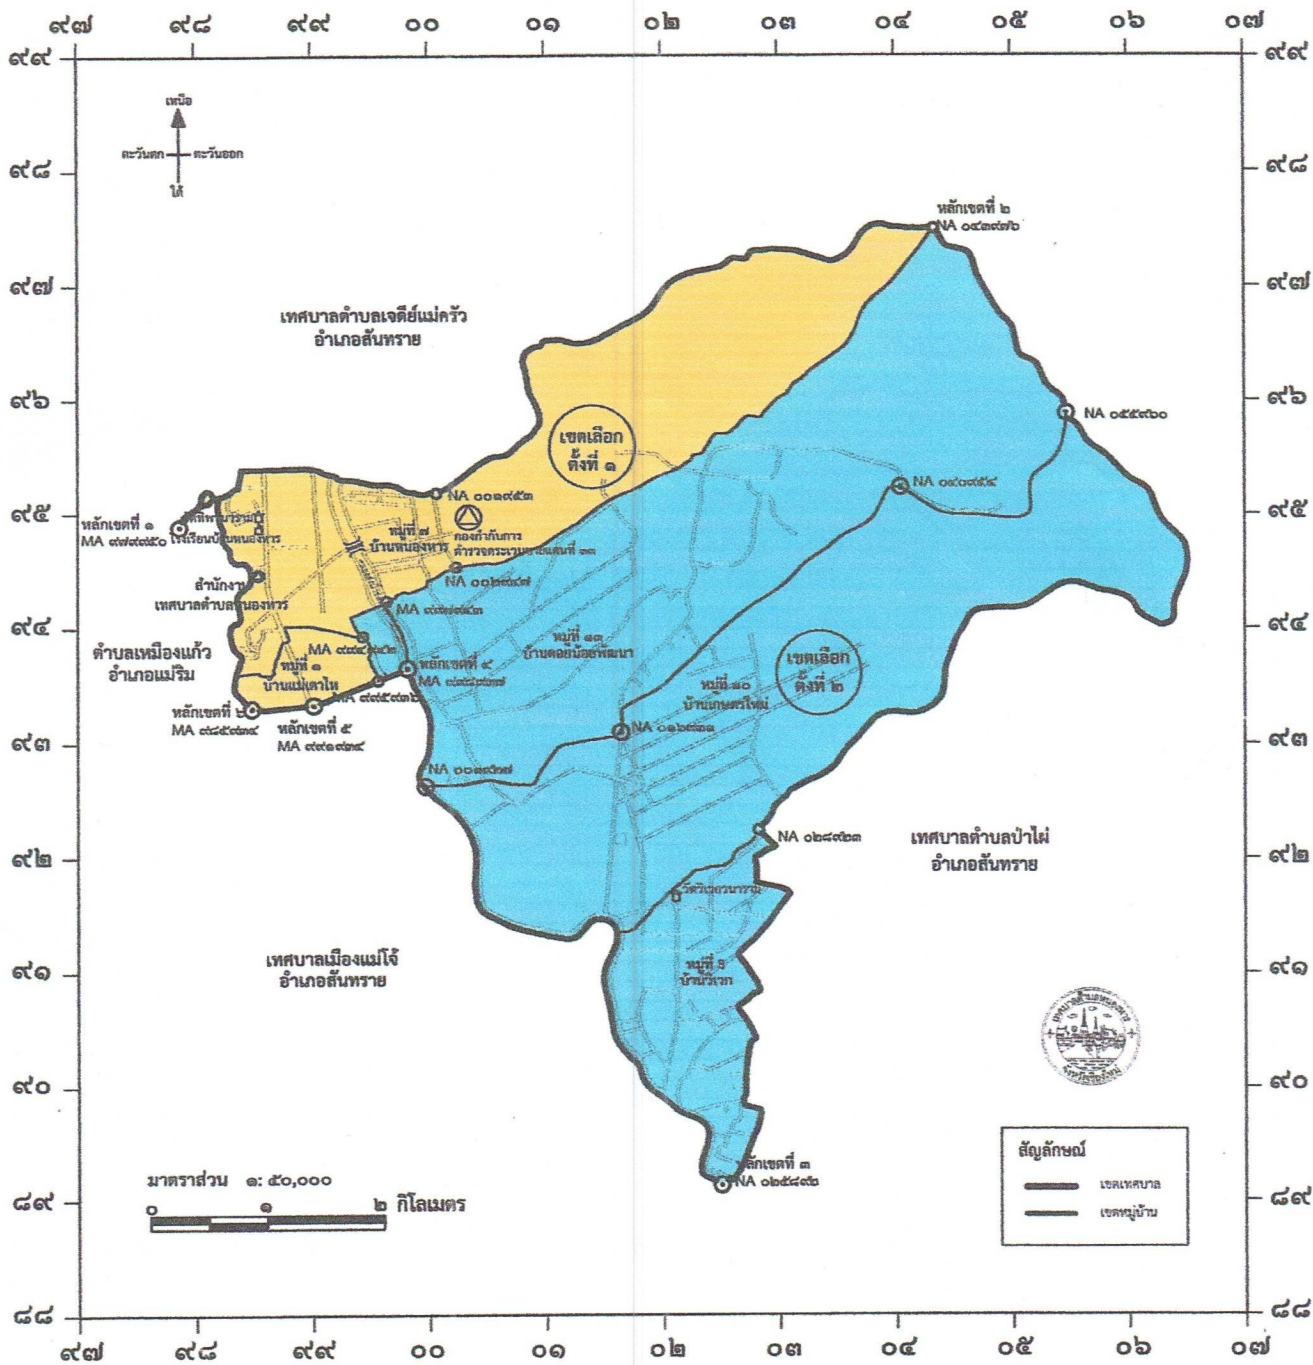

.....

๑. เทศบาลตำบลหนองหาร อำเภอสันทราย รูปแบบที่ ๑

เขตเลือกตั้งที่	จำนวนสมาชิก	ท้องที่ที่ประกอบเป็นเขตเลือกตั้ง
๑	๖	ประกอบด้วย หมู่ที่ ๑ บ้านแม่เตาไห และหมู่ที่ ๗ บ้านหนองหาร
๒	๖	ประกอบด้วย หมู่ที่ ๘ บ้านวิเวก, หมู่ที่ ๑๐ บ้านเกษตรใหม่ และหมู่ที่ ๑๓ บ้านดอยน้อยพัฒนา

๒. เทศบาลตำบลหนองหาร อำเภอสันทราย รูปแบบที่ ๒

เขตเลือกตั้งที่	จำนวนสมาชิก	ท้องที่ที่ประกอบเป็นเขตเลือกตั้ง
๑	๖	ประกอบด้วย หมู่ที่ ๑ (บางส่วน) ยกเว้นโครงการเคหะชุมชนและบริการชุมชนผู้มีรายได้ต่ำถึงปานกลางจังหวัดเชียงใหม่ (หนองหาร) และหมู่ที่ ๗ บ้านหนองหาร
๒	๖	ประกอบด้วย หมู่ที่ ๑ (บางส่วน) เฉพาะโครงการเคหะชุมชนและบริการชุมชนผู้มีรายได้ต่ำถึงปานกลางจังหวัดเชียงใหม่ (หนองหาร) , หมู่ที่ ๘ บ้านวิเวก หมู่ที่ ๑๐ บ้านเกษตรใหม่ และหมู่ที่ ๑๓ บ้านดอยน้อยพัฒนา

๓. เทศบาลตำบลหนองหาร อำเภอสันทราย รูปแบบที่ ๓

เขตเลือกตั้งที่	จำนวนสมาชิก	ท้องที่ที่ประกอบเป็นเขตเลือกตั้ง
๑	๖	ประกอบด้วย หมู่ที่ ๑ บ้านแม่เตาไห และหมู่ที่ ๗ (บางส่วน) เฉพาะกองกำกับการตำรวจตระเวนชายแดนที่ ๓๓ ค่ายพระบรมราชชนนี
๒	๖	ประกอบด้วย หมู่ที่ ๗ (บางส่วน) ยกเว้นกองกำกับการตำรวจตระเวนชายแดนที่ ๓๓ ค่ายพระบรมราชชนนี , หมู่ที่ ๘ บ้านวิเวก, หมู่ที่ ๑๐ บ้านเกษตรใหม่ และหมู่ที่ ๑๓ บ้านดอยน้อยพัฒนา

แผนที่การแบ่งเขตเลือกตั้งสมาชิกสภาเทศบาลตำบลหนองหาร
อำเภอสันทราย จังหวัดเชียงใหม่

รูปแบบที่ ๒

แผนที่การแบ่งเขตเลือกตั้งสมาชิกสภาเทศบาลตำบลหนองหาร อำเภอสันทราย จังหวัดเชียงใหม่

รูปแบบที่ ๓