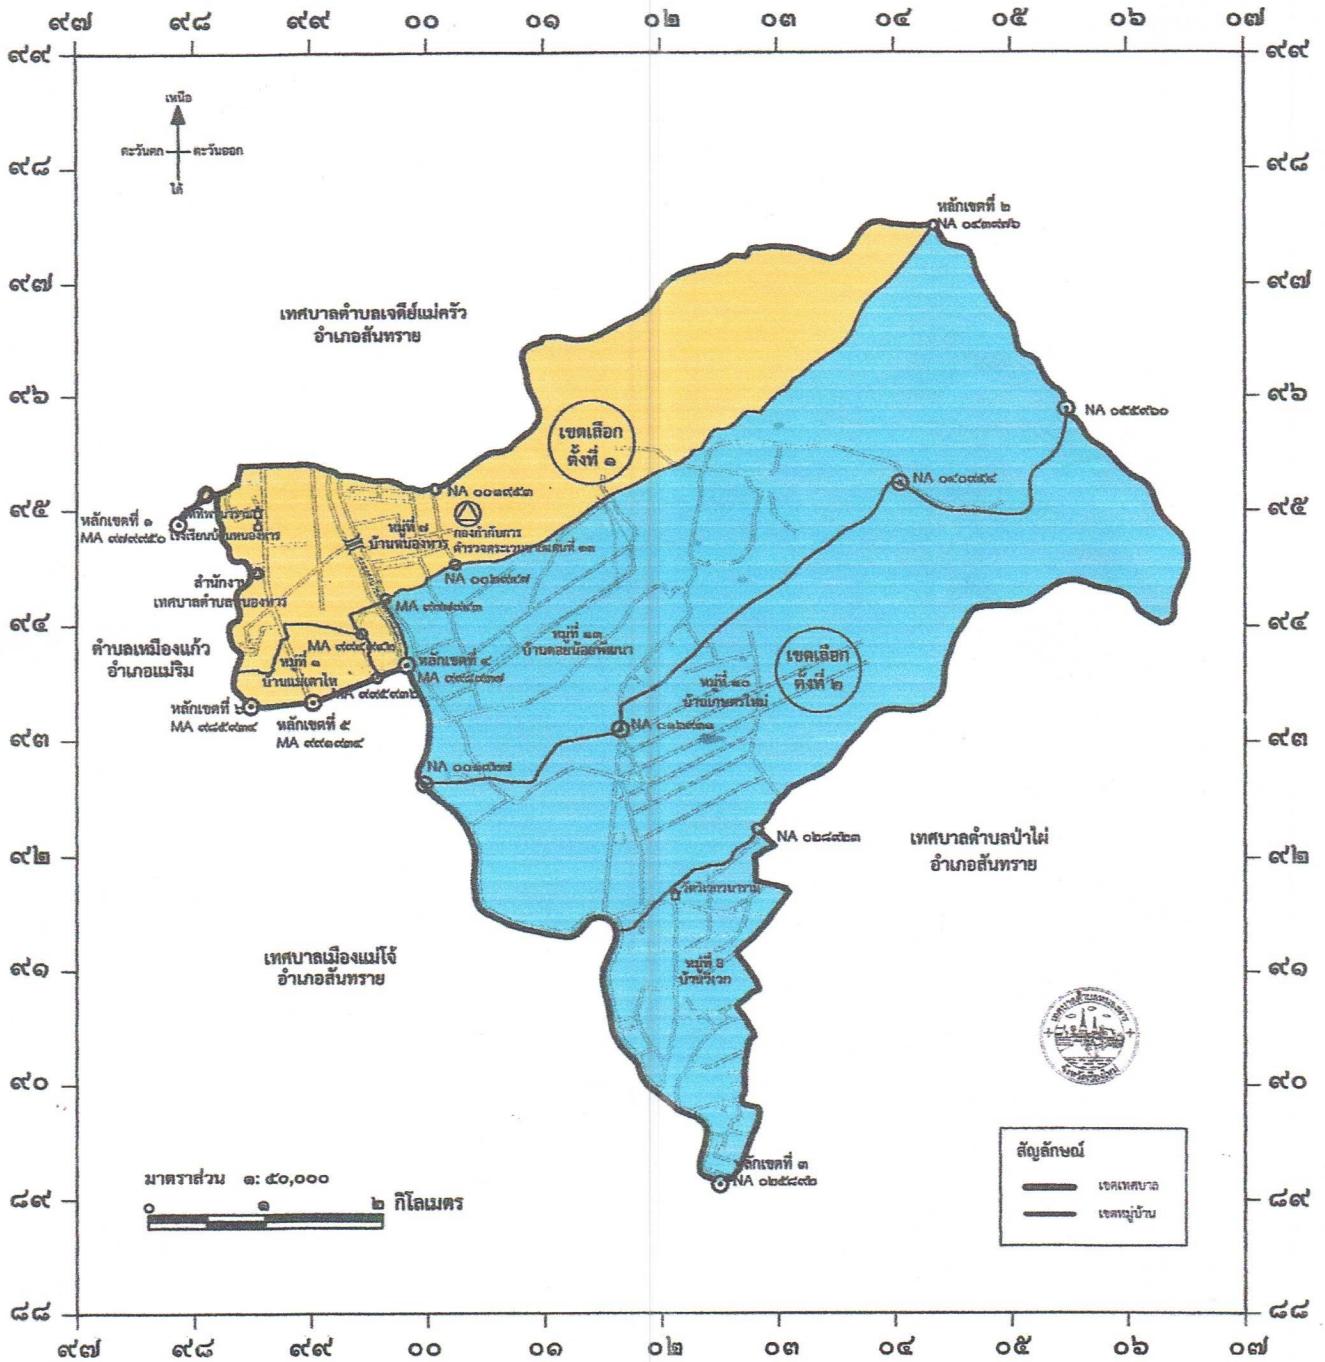

.....

๑. เทศบาลตำบลหนองหาร อำเภอสันทราย รูปแบบที่ ๑

เขตเลือกตั้งที่	จำนวนสมาชิก	ท้องที่ที่ประกอบเป็นเขตเลือกตั้ง
๑	๖	ประกอบด้วย หมู่ที่ ๑ บ้านแม่เตาไห และหมู่ที่ ๗ บ้านหนองหาร
๒	๖	ประกอบด้วย หมู่ที่ ๘ บ้านวิเวก, หมู่ที่ ๑๐ บ้านเกษตรใหม่ และหมู่ที่ ๑๓ บ้านดอยน้อยพัฒนา

๒. เทศบาลตำบลหนองหาร อำเภอสันทราย รูปแบบที่ ๒

เขตเลือกตั้งที่	จำนวนสมาชิก	ท้องที่ที่ประกอบเป็นเขตเลือกตั้ง
๑	๖	ประกอบด้วย หมู่ที่ ๑ (บางส่วน) ยกเว้นโครงการเคหะชุมชนและบริการชุมชนผู้มีรายได้ต่ำถึงปานกลางจังหวัดเชียงใหม่ (หนองหาร) และหมู่ที่ ๗ บ้านหนองหาร
๒	๖	ประกอบด้วย หมู่ที่ ๑ (บางส่วน) เฉพาะโครงการเคหะชุมชนและบริการชุมชนผู้มีรายได้ต่ำถึงปานกลางจังหวัดเชียงใหม่ (หนองหาร) , หมู่ที่ ๘ บ้านวิเวก หมู่ที่ ๑๐ บ้านเกษตรใหม่ และหมู่ที่ ๑๓ บ้านดอยน้อยพัฒนา

๓. เทศบาลตำบลหนองหาร อำเภอสันทราย รูปแบบที่ ๓

เขตเลือกตั้งที่	จำนวนสมาชิก	ท้องที่ที่ประกอบเป็นเขตเลือกตั้ง
๑	๖	ประกอบด้วย หมู่ที่ ๑ บ้านแม่เตาไห และหมู่ที่ ๗ (บางส่วน) เฉพาะกองกำกับการตำรวจตระเวนชายแดนที่ ๓๓ ค่ายพระบรมราชชนนี
๒	๖	ประกอบด้วย หมู่ที่ ๗ (บางส่วน) ยกเว้นกองกำกับการตำรวจตระเวนชายแดนที่ ๓๓ ค่ายพระบรมราชชนนี , หมู่ที่ ๘ บ้านวิเวก, หมู่ที่ ๑๐ บ้านเกษตรใหม่ และหมู่ที่ ๑๓ บ้านดอยน้อยพัฒนา

แผนที่การแบ่งเขตเลือกตั้งสมาชิกสภาเทศบาลตำบลหนองหาร
อำเภอสันทราย จังหวัดเชียงใหม่

รูปแบบที่ ๒

แผนที่การแบ่งเขตเลือกตั้งสมาชิกสภาเทศบาลตำบลหนองหาร อำเภอสันทราย จังหวัดเชียงใหม่

รูปแบบที่ ๓